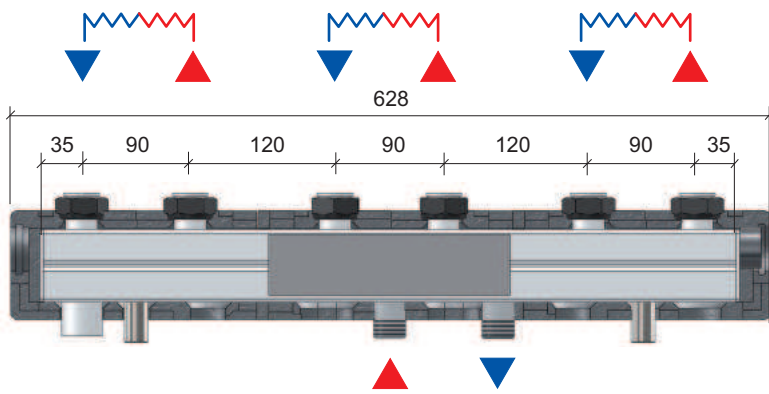

DIMENSIONI E ATTACCHI / DIMENSIONS ET CONNEXIONS

DN 20 "C60/3F"