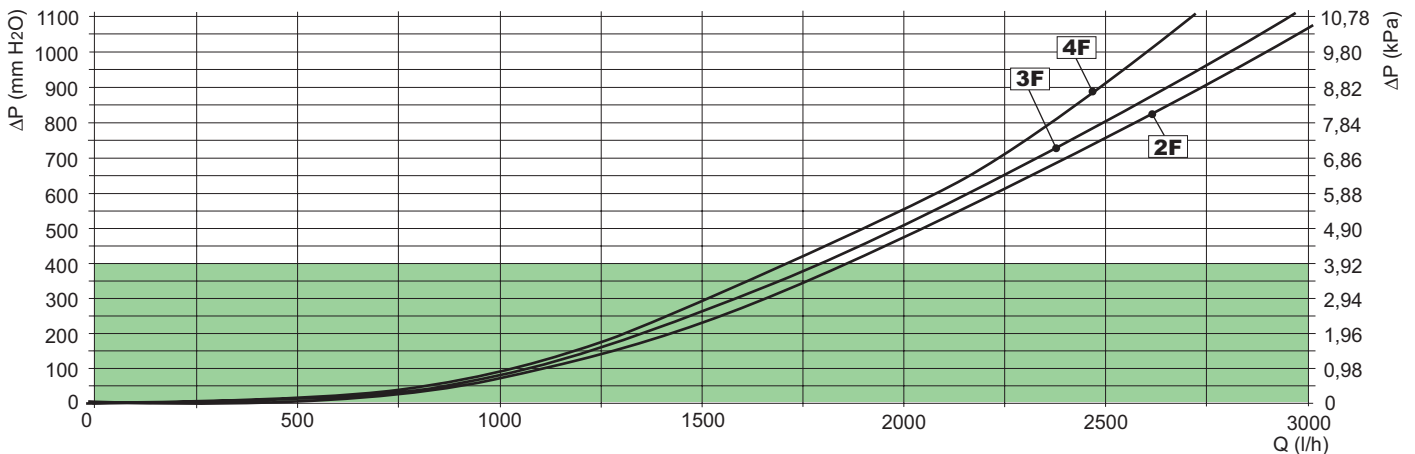

PERDITE DI CARICO / PERTE DE CHARGE

Campo lavoro CONSIGLIATO / Plage de travail CONSEILLEE