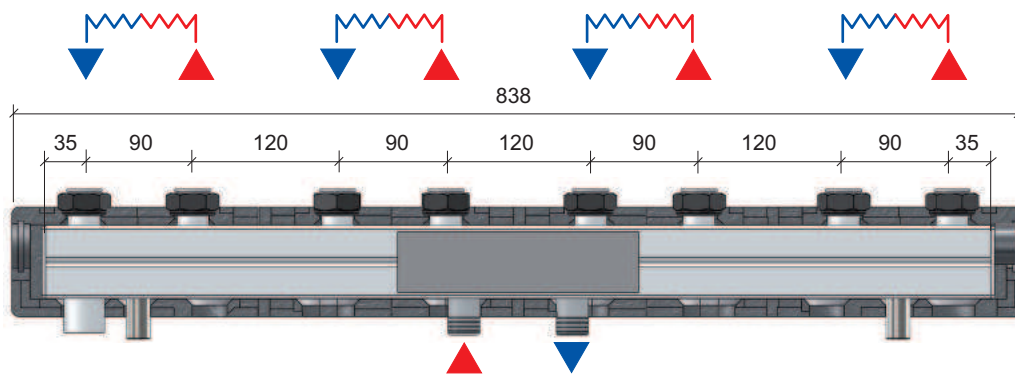

## DIMENSIONI E ATTACCHI / DIMENSIONS ET CONNEXIONS

## Legenda / Légende

- 1 Attacco gruppo sicurezza (mandata)  
Connexion groupe de sécurité (refoulement)
- 2 Attacco vaso di espansione (ritorno)  
Connexion vase d'expansion (retour)
- 3 Attacchi per supporto murale "L"  
Connexions pour support mural "L"

**DIMENSIONI E ATTACCHI / DIMENSIONS ET CONNEXIONS**

**DN 20 "C60/3F"**

**DN 20 "C60/4F"**

Materia prima Matière première	acciaio-acier ST37.1
Isolamento Isolation	EPP 40 g/l
Potenza max. Puissance maximum	40 kW ( $\Delta t$ 20 °C)
Pressione max. Pression maximum	6 bar
Temperatura max. Température max.	110 °C
Colore Couleur	RAL 9004