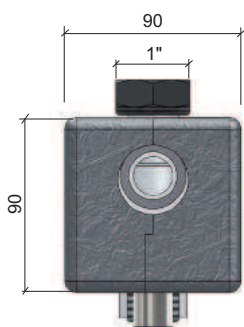

DIMENSIONI E ATTACCHI / DIMENSIONS ET CONNEXIONS

DN 20 "C60 / 2F"

Legenda / Légende

1. 1 Attacco gruppo sicurezza (mandata)
   Connexion groupe de sécurité (refoulement)
2. 2 Attacco vaso di espansione (ritorno)
   Connexion vase d'expansion (retour)
3. 3 Attacchi per supporto murale "L"
   Connexions pour support mural "L"