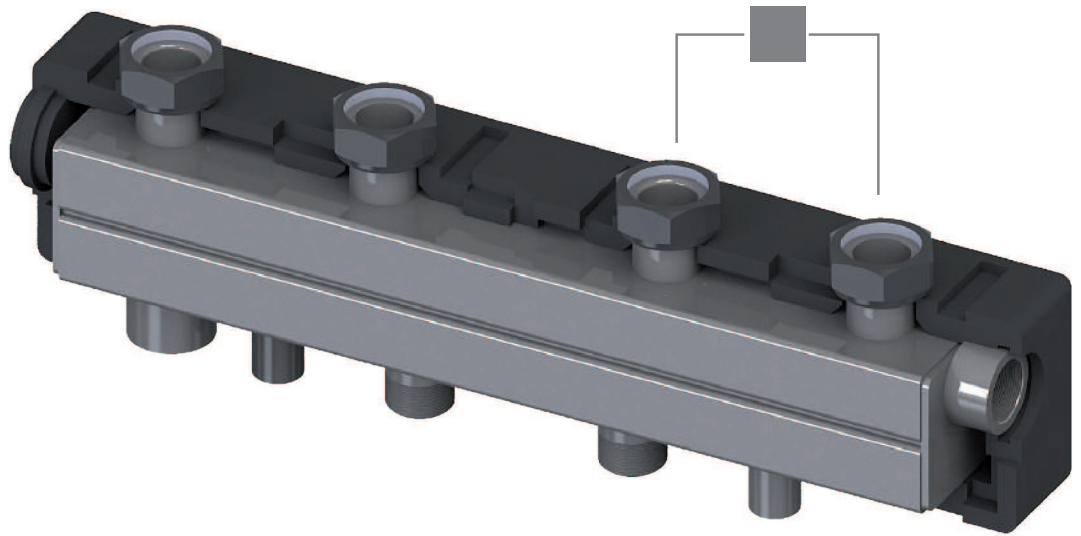

## LOVATO C60/F

CON RACCORDI FLANGIATI / AVEC RACCORDS À BRIDE

## DESCRIZIONE

I collettori di zona a doppia camera serie DN 20 C60 PROFITEK possono gestire da 2 a 4 zone con esigenze impiantistiche diverse.

## PLUS/VANTAGGI

- Consente la gestione di impianti multizona
- Costruiti con profilo quadro
- Isolati termicamente con EPP nero
- Camera di mandata pari a Ø 32 (DN32)
- Camera di ritorno pari a Ø 26 (DN25)

## DESCRIPTION

Les collecteurs de zone à double chambre série DN 20 "C60 PROFITEK peuvent gérer de 2 à 4 zones avec des exigences d'installation différentes.