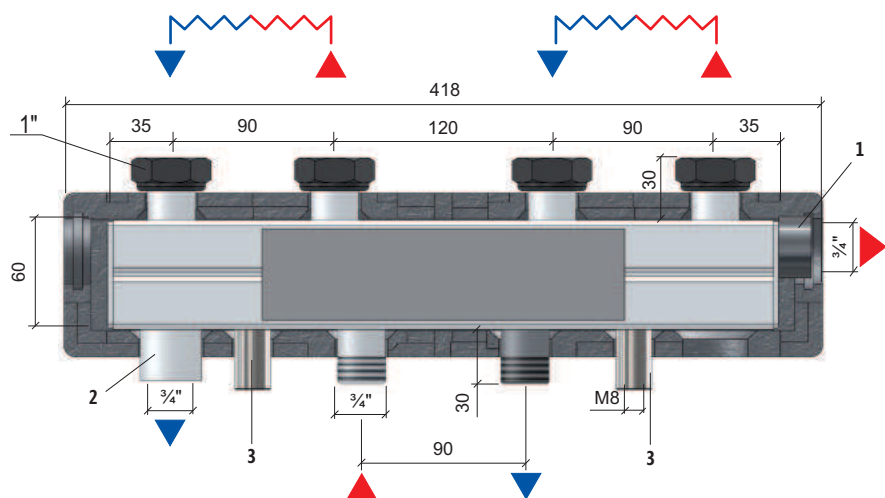

DIMENSIONI E ATTACCHI / DIMENSIONS ET CONNEXIONS

DN 20 "C60 / 2F"

Legenda / Légende

1. 1 Attacco gruppo sicurezza (mandata)
   Connexion groupe de sécurité (refoulement)
2. 2 Attacco vaso di espansione (ritorno)
   Connexion vase d'expansion (retour)
3. 3 Attacchi per supporto murale "L"
   Connexions pour support mural "L"